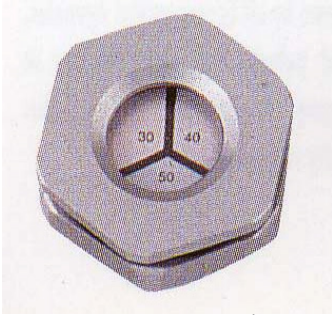

Exemple:

1/ Vous positionnez la carte irréversible 50-60-70-80-90% à l'air libre en dessous de 50% d'humidité relative, tous les cercles restent de la même taille.

2/ Vous positionnez la carte irréversible 50-60-70-80-90% à l'air libre au dessus de 80% d'humidité relative, tous les cercles de 50 à 80% auront une marque visible en périphérie, ce qui augmente la taille du cercle de référence.

Cartes et voyants indicateurs d'humidité

Voyant avec contre-écrou
30-40-50% HR

Voyant sans contre-écrou
30-40-50% HR

Voyant Hermann plastique
Gros Format
30-40-50% HR

Voyants indicateurs d'humidité

Les voyants indicateurs d'humidité changent de couleur quand le taux d'humidité varie. (Rose: saturé, bleu: non saturé).