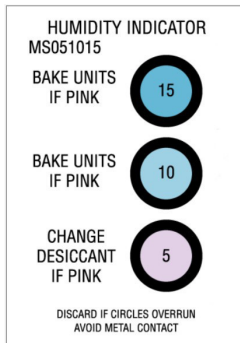

Cartes et voyants indicateurs d'humidité

Cartes indicatrices d'humidité réversibles

Les cartes **réversibles** changent de couleur quand le taux d'humidité varie. (Rose: saturé, bleu: non saturé).

Exemple:

Cartes indicatrices d'humidité irréversibles

Les cartes **irréversibles** laissent une marque quand le taux d'humidité est atteint.

Des cristaux se liquéfient, s'étendent par capillarité sur la carte et le cercle augmente de taille. Cela donne le taux maximum atteint.

Exemple:

1/ Vous positionnez la carte irréversible 50-60-70-80-90% à l'air libre en dessous de 50% d'humidité relative, tous les cercles restent de la même taille.

2/ Vous positionnez la carte irréversible 50-60-70-80-90% à l'air libre au dessus de 80% d'humidité relative, tous les cercles de 50 à 80% auront une marque visible en périphérie, ce qui augmente la taille du cercle de référence.

Cartes et voyants indicateurs d'humidité

Voyant avec contre-écrou
30-40-50% HR

Voyant sans contre-écrou
30-40-50% HR

Voyant Hermann plastique
Gros Format
30-40-50% HR

Voyants indicateurs d'humidité

Les voyants indicateurs d'humidité changent de couleur quand le taux d'humidité varie. (Rose: saturé, bleu: non saturé).