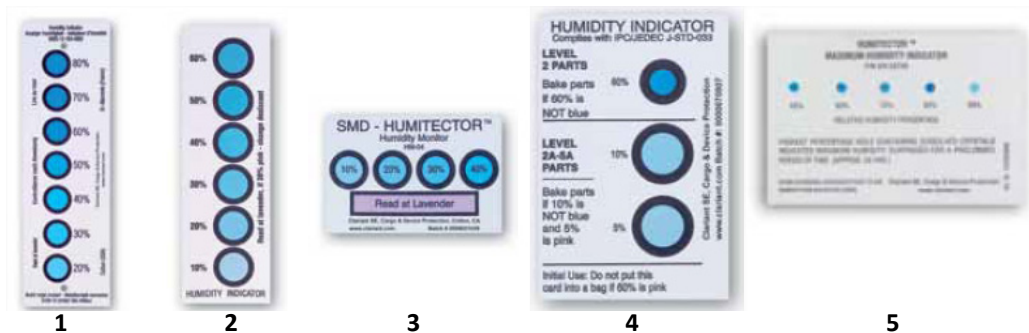

Cartes et voyants indicateurs d'humidité

Références

Code article	Désignation	Code OTAN	Dimensions	Conditionnement	Photo
Cartes indicatrices d'humidité réversibles					
3542	30, 40, 50 % HR	6850-00-752-8240	50 x 76 mm	125/Boite métal	
3711	30, 40, 50 % HR	6850-00-752-8240	50 x 76 mm	125/Boite métal	
3700	30, 40, 50 % HR	6685-12-152-8021	25 x 40 mm	500/Boite métal	
3552	20 – 80 % HR	6685-12-194-4969	50 x 160 mm	500/Boite métal	1
3551	8 %	---	82 x 82 mm	625/Boite métal	
Cartes indicatrices d'humidité pour l'export					
3710	5, 10, 15 % HR	---	50 x 76 mm JEDEC	125/Boite métal	
200005295	5, 10, 60 % HR	---	50 x 76 mm JEDEC	125/Boite métal	4
3572	10, 20, 30, 40 % HR	---	50 x 76 mm SMD	125/Boite métal	3
3574	10 – 30 % HR	---	50 x 76 mm	125/Boite métal	
3580	20 – 40 % HR	---	50 x 76 mm	125/Boite métal	
3561	10 – 60 % HR	---	50 x 76 mm	125/Boite métal	2
3555	8 %	---	50 x 60 mm	300/Boite métal	
200021192	40 % HR adhésif	---	25 x 35 mm	7000/Rouleau	
Cartes indicatrices d'humidité «Maxi» irréversibles (sans cobalt)					
5272	Irréversible 50 – 90 % HR	---	76 x 114 mm MX 56789	50/Boite métal	5

TILT-IMPORT : ZI Saint Mathieu - 5, rue des Garennes
F-78550 - HOUDAN

S.A.S au capital de 40 000 Euros

Tél: +33 1 34 87 75 89 | Fax: +33 1 34 87 60 21

contact@tilt-import.eu | www.tilt-import.eu

TILT-IMPORT