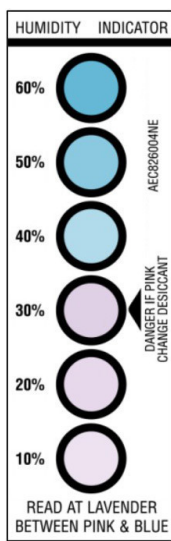

Cartes et voyants indicateurs d'humidité

Cartes indicatrices d'humidité réversibles

Les cartes **réversibles** changent de couleur quand le taux d'humidité varie. (Rose: saturé, bleu: non saturé).

Exemple:

1/ Vous positionnez la carte 30-40-50% à l'air libre, tous les spots vont passer au rose, car il fait dehors 60% HR.

2/ Vous positionnez la carte 30-40-50% sous film plastique avec un sachet déshydratant actif, tous les spots vont passer au bleu, car le déshydratant va faire descendre le taux d'humidité en dessous de 10%.

Cartes indicatrices d'humidité irréversibles

Les cartes **irréversibles** laissent une marque quand le taux d'humidité est atteint.

Des cristaux se liquéfient, s'étendent par capillarité sur la carte et le cercle augmente de taille. Cela donne le taux maximum atteint.

Cartes et voyants indicateurs d'humidité

Voyant avec contre-écrou
30-40-50% HR

Voyant sans contre-écrou
30-40-50% HR

Voyant Hermann plastique
Gros Format
30-40-50% HR

Voyants indicateurs d'humidité

Les voyants indicateurs d'humidité changent de couleur quand le taux d'humidité varie. (Rose: saturé, bleu: non saturé).